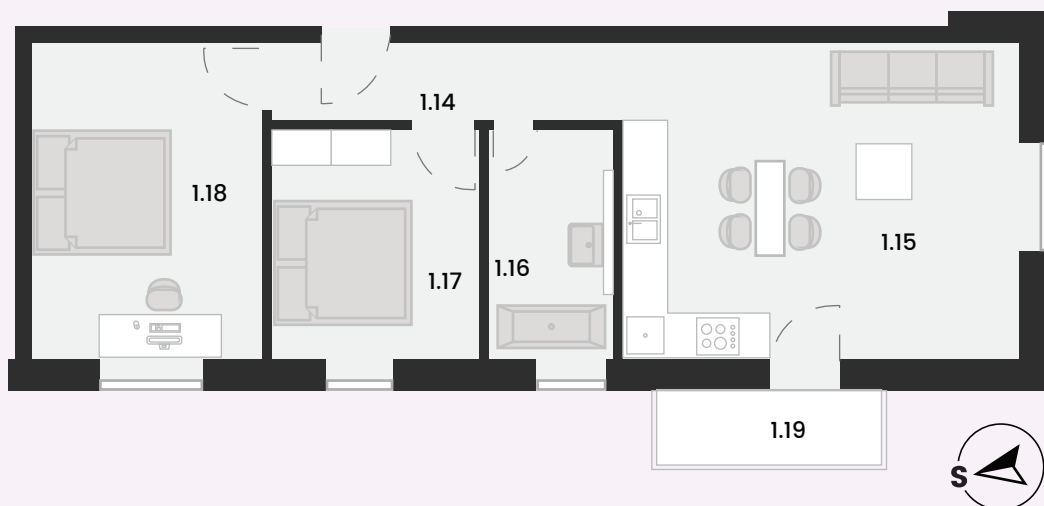

Počet izieb
2

Celková plocha
61,93 m²

Balkón
3,25 m²

Podlažie
2

LEGENDA MIESTNOSTÍ

1.14	Chodba	5,47 m ²
1.15	Kuchyňa / obývacia izba	24,59 m ²
1.16	Kúpeľňa	5,62 m ²
1.17	Izba	9,55 m ²
1.18	Izba	13,77 m ²
1.19	Balkón	3,25 m ²

61,93 m²